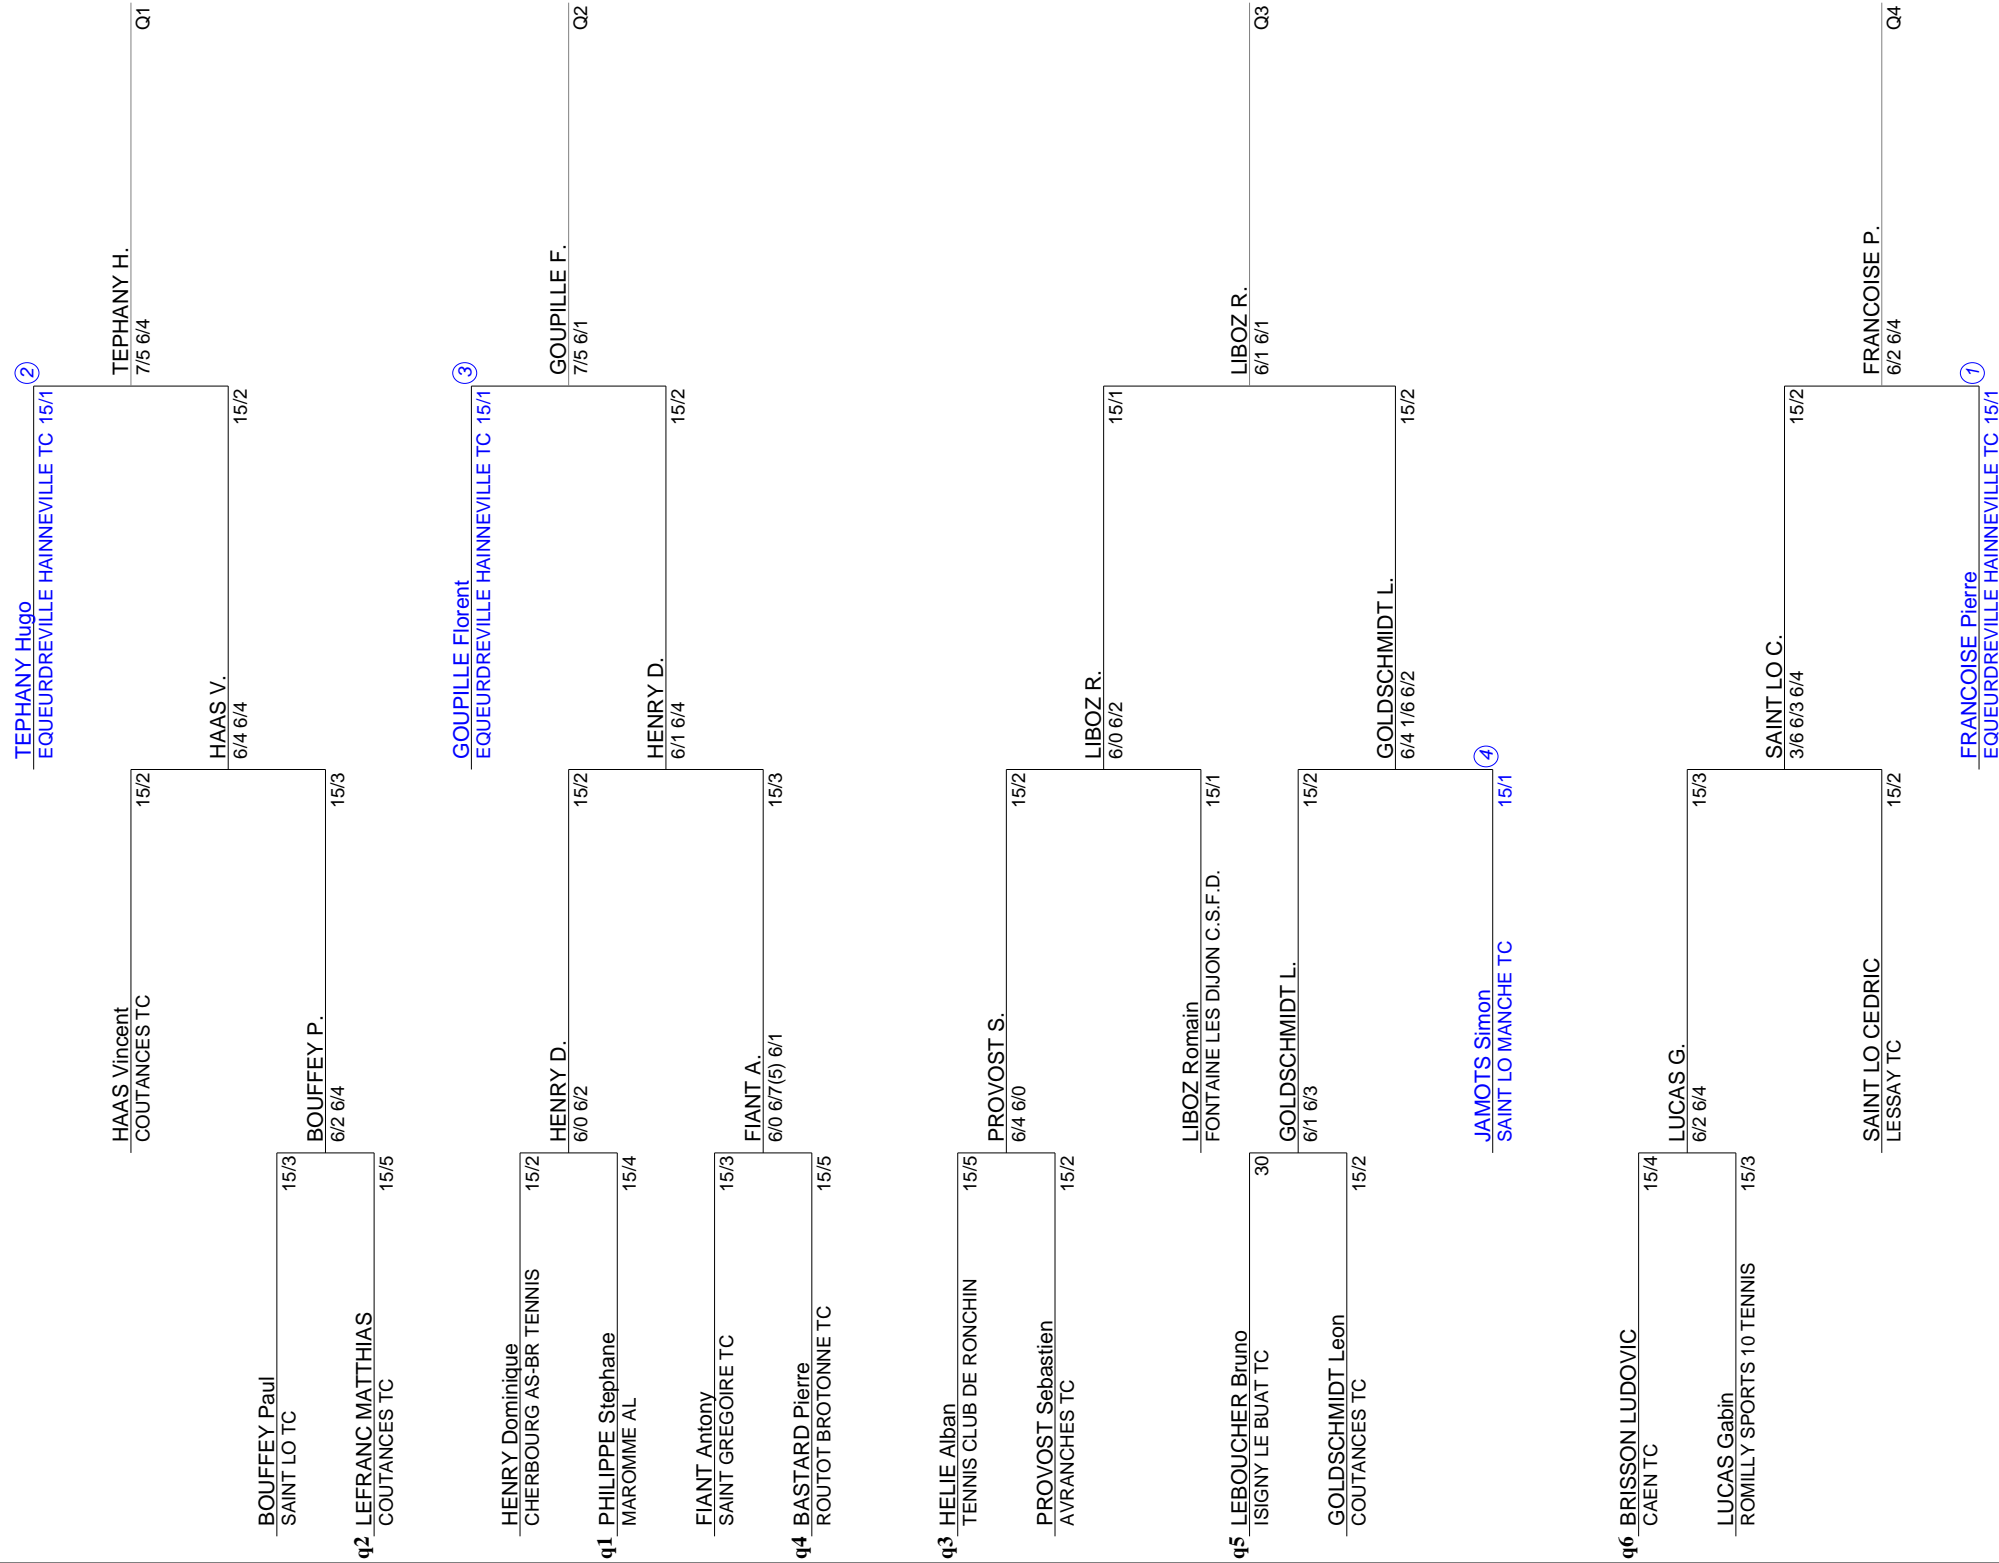

Tournoi open COUTAINVILLE TC
Simple Messieurs Senior
15/3 - 15/1 (Tableau 1)